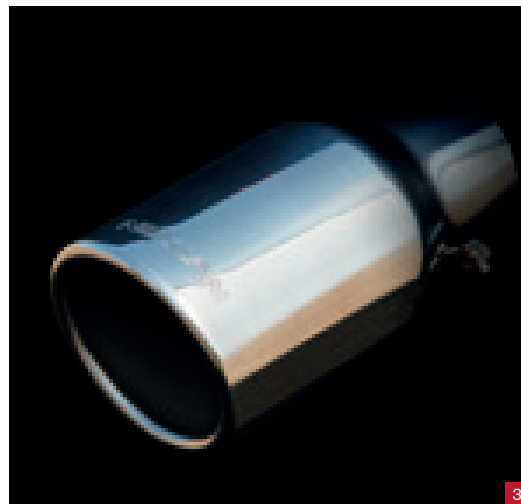

ŠPORTNI VIDEZ Z IZBRANIMI DODATKI

Izpopolnite svoj videz z izbiro športnih in stilskih dodatkov, vključno z letvami v kromu in temno črni barvi, zaščitnimi pragovi iz aluminija in privlačno anteno v obliki plavuti morskega psa.

- 1- Antena v obliki morskega psa v beli barvi (na voljo tudi v črni, sivi in rdeči barvi) ⁽⁸⁷⁾
- 2- Zaščitni pragovi iz aluminija ⁽⁸⁵⁾
- 3- Zaključek izpušne cevi v kromu ⁽⁸⁴⁾
- 4- Stilski zadnji koti iz nerjavečega jekla v kromu ⁽⁷⁵⁾
- 5- Stilski zadnji koti iz nerjavečega jekla v črni barvi ⁽⁷⁸⁾
- 6- Zaključek zadnje luči v kromu ⁽⁸²⁾