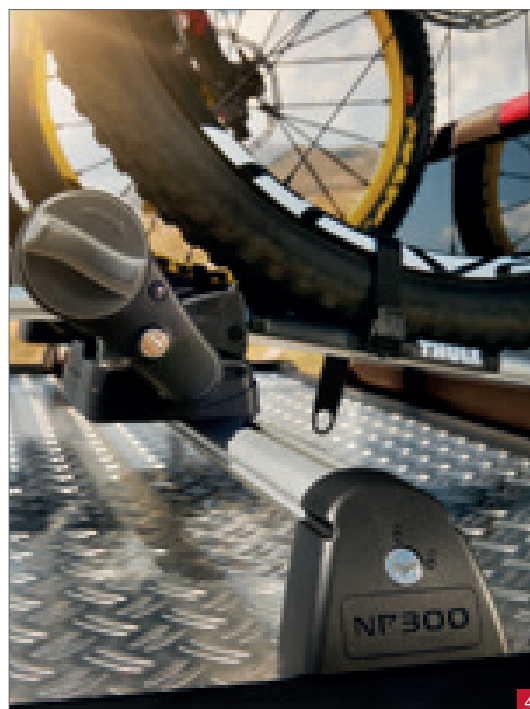

- 1- Mehko prekrivalo ⁽⁶⁰⁾
- 2- Rolo prekrivalo ⁽⁴⁸⁾
- 3- Aluminijasto prekrivalo ⁽⁴⁶⁾
- 4- Nosilci tovora z 2 kakovostnima nosilcema za kolesa ⁽¹⁴⁸⁾